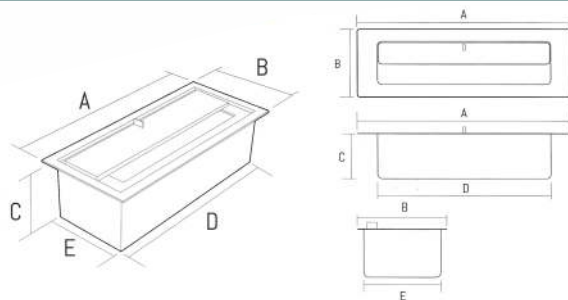

Altura: 146cm
Larg. Int: 100cm
Larg. Ext: 113cm
Alt. Boca Ext: 84cm
Alt. Boca Int: 58cm
Peso: 455kg
Tubulação: 9"
Profundidade
Exterior: 70cm
Interior: 63cm

Altura: 140cm
Larg. Int: 80cm
Larg. Ext: 93cm
Alt. Boca Ext: 77,5cm
Alt. Boca Int: 51cm
Peso: 300kg
Tubulação: 8"
Profundidade
Exterior: 52,5cm
Interior: 46cm

Altura: 99cm
Larg. Int: 64cm
Larg. Ext: 78cm
Alt. Boca Ext: 66cm
Alt. Boca Int: 41cm
Peso: 190kg
Tubulação: 8"
Profundidade
Exterior: 47,5cm
Interior: 41cm

lareira PAREDE GRANDE
Kit pré-fabricados

lareira PAREDE MÉDIA
Kit pré-fabricados

lareira PAREDE PEQUENA
Kit pré-fabricados

LAREIRA
ecológica a álcool

LAREIRA
ecológica a álcool

LAREIRA
ecológica a álcool

LAREIRA
ecológica a álcool

MODELO	A	B	C	D	E
310	31	16	7	25	14
460	46	16	7	40	14
610	61	16	7	55	14
810	81	16	7	75	14
1010	101	16	7	95	14
1210	121	16	7	115	14
1510	151	16	7	145	14
1980	198	16	7	192	14

Medidas em centímetros