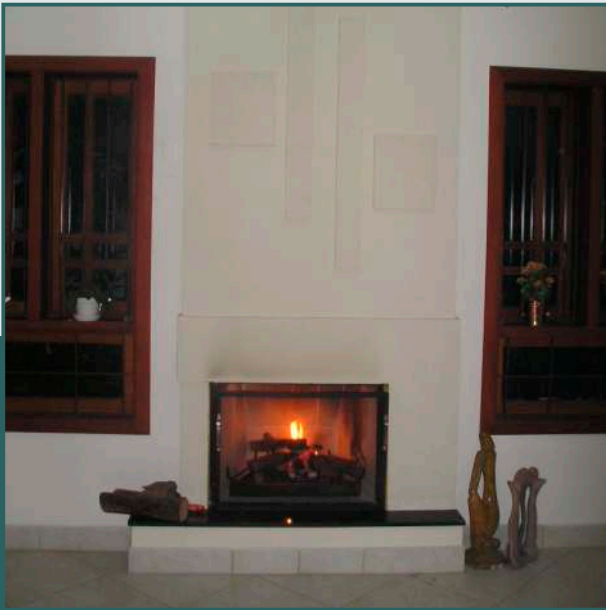

LAREIRA
alvenaria