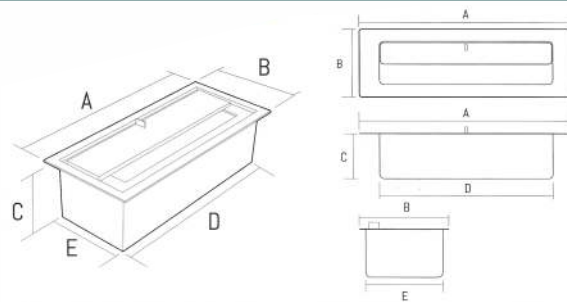

LAREIRAS

LAREIRA
alvenaria

LAREIRA
alvenaria

LAREIRA
alvenaria

Altura: 146cm
Larg. Int: 100cm
Larg. Ext: 112cm
Alt.Boca Ext:84cm
Alt. Boca Int:58cm
Peso:340kg
Tubulação:9"
Profundidade
Exterior:69cm
Interior:61cm

Altura: 146cm
Larg. Int: 100cm
Larg. Ext: 113cm
Alt.Boca Ext:84cm
Alt. Boca Int:58cm
Peso:455kg
Tubulação:9"
Profundidade
Exterior:70cm
Interior:63cm

Altura: 140cm
Larg. Int: 80cm
Larg. Ext: 93cm
Alt.Boca Ext:77,5cm
Alt. Boca Int:51cm
Peso:300kg
Tubulação:8"
Profundidade
Exterior:52,5cm
Interior:46cm

Altura: 99cm
Larg. Int: 64cm
Larg. Ext: 78cm
Alt.Boca Ext:66cm
Alt. Boca Int:41cm
Peso:190kg
Tubulação:8"
Profundidade
Exterior:47,5cm
Interior:41cm

lareira PAREDE GRANDE
Kit pré-fabricados

lareira PAREDE MÉDIA
Kit pré-fabricados

lareira PAREDE PEQUENA
Kit pré-fabricados

LAREIRA
ecológica a álcool

LAREIRA
ecológica a álcool

LAREIRA
ecológica a álcool

LAREIRA
ecológica a álcool

MODELO	A	B	C	D	E
310	31	16	7	25	14
460	46	16	7	40	14
610	61	16	7	55	14
810	81	16	7	75	14
1010	101	16	7	95	14
1210	121	16	7	115	14
1510	151	16	7	145	14
1980	198	16	7	192	14